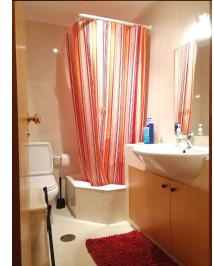

T2 Matosinhos Sul

Ref.: F8267

Apartamento T2 - Venda

270.000 €

Porto / Matosinhos / União das freguesias de Matosinhos e Leça da Palmeira

Matosinhos Sul

PARA MAIS INFORMAÇÕES CONTACTAR: 939 021 039...Apartamento T2 situado num condomínio fechado, com jardim exclusivo dos condóminos. Imóvel com excelente luz natural, todo voltado a Poente, com varanda na sala comum. Cozinha equipada com electrodomésticos. Tem dois WC'S completos. Tem muita arrumação no imóvel. Imóvel bem localizado próximo da praia e do Parque da Cidade.