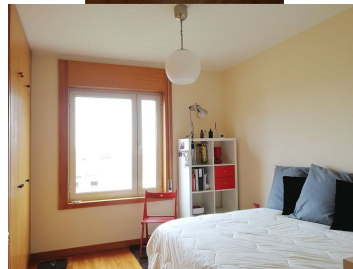

Moreira, Sousa & Carneiro - Med. Imob., Lda

AMI: 5263

+351 939 021 010

geral@msc.com.pt

www.msc.pt

T2 Matosinhos Sul

Ref.: F8267

Apartamento T2 - Venda

270.000 €

Porto / Matosinhos / União das freguesias de Matosinhos e Leça da Palmeira

Matosinhos Sul

PARA MAIS INFORMAÇÕES CONTACTAR: 939 021 039...Apartamento T2 situado num condomínio fechado, com jardim exclusivo dos condóminos. Imóvel com excelente luz natural, todo voltado a Poente, com varanda na sala comum. Cozinha equipada com electrodomésticos. Tem dois WC'S completos. Tem muita arrumação no imóvel. Imóvel bem localizado próximo da praia e do Parque da Cidade.